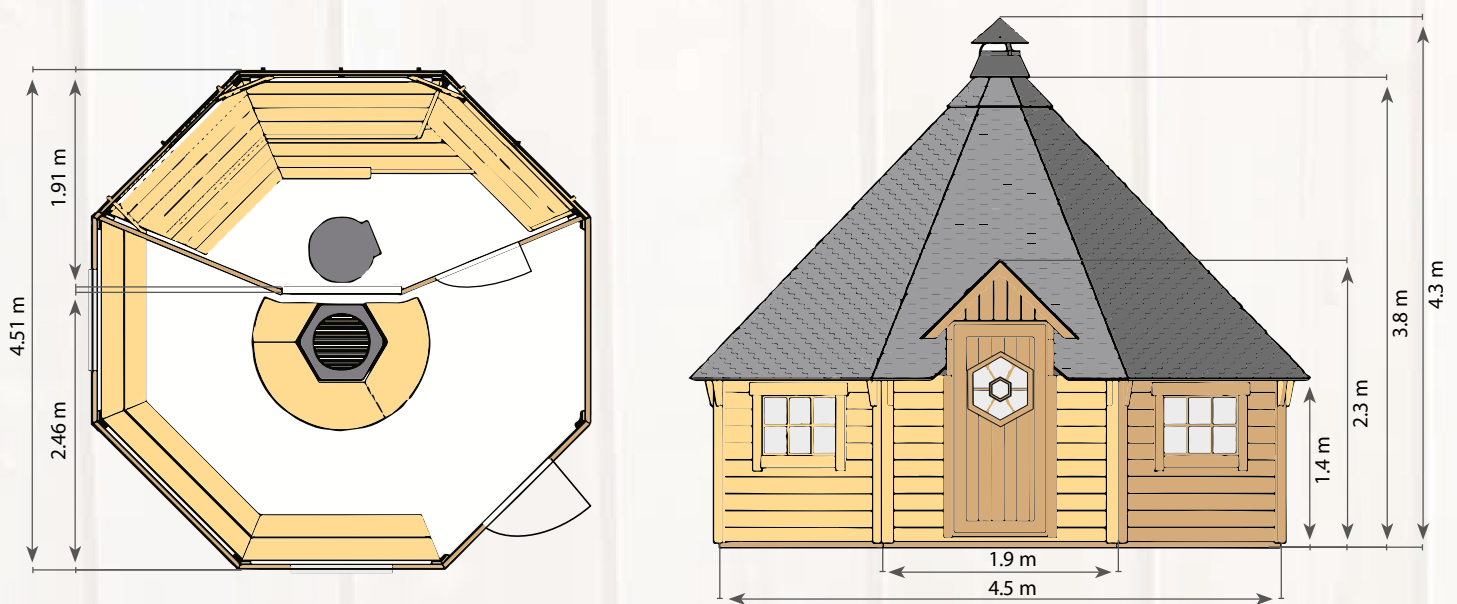

COMBINED GRILLKOTA-SAUNA

42

SAUNA 17/2

16.5 m²

45 mm

18 mm

30.4 m²

38.03 m³

795 x 1730 mm

905 x 530 mm

PACKING

2200 kg
3.9 m
2.2 m
1.2 m
2.5 m