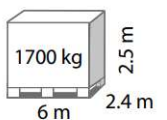

CAMPING POD

MARIE

50

17 m²

40 mm

23 m²

34 m³

795 x 1730 mm

905 x 530 mm

PACKING