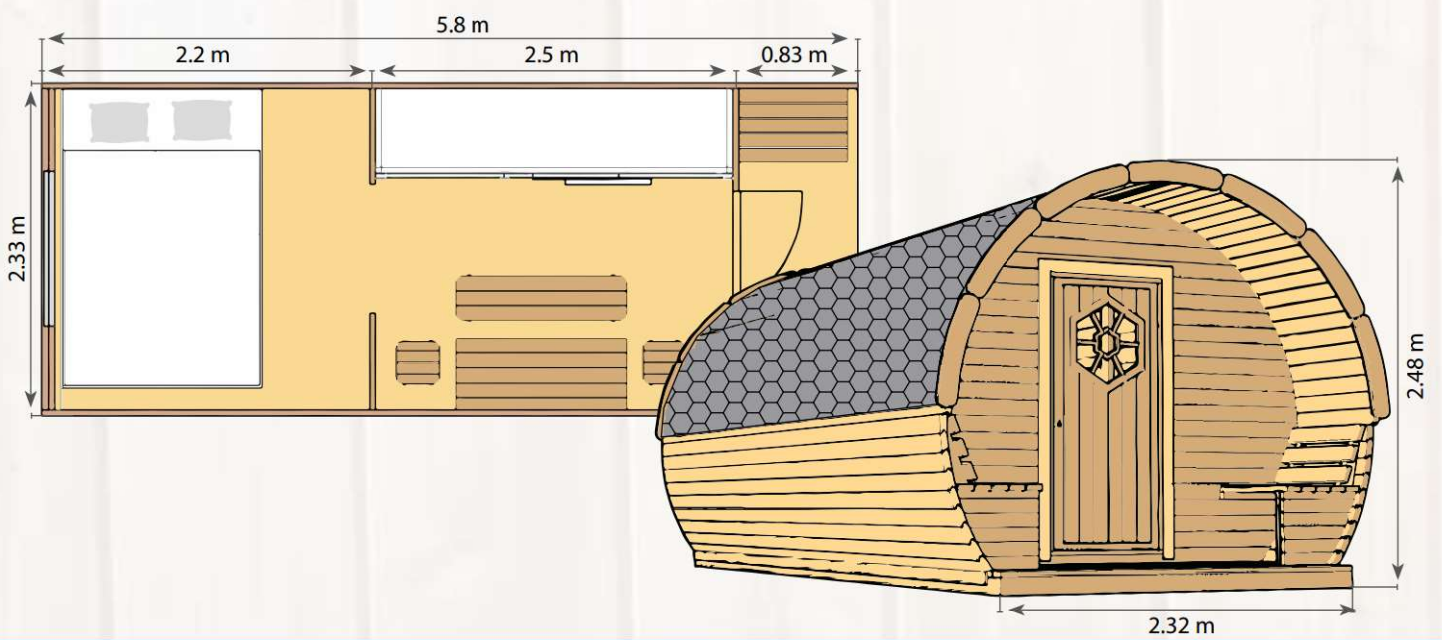

CAMPING POD

MARIE

50

17 m²

40 mm

23 m²

34 m³

795 x 1730 mm

905 x 530 mm

PACKING