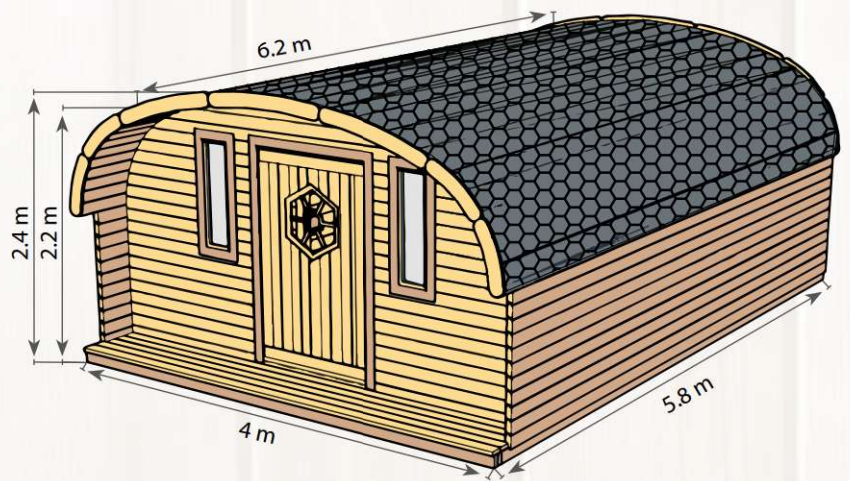

BARREL CAMPING

POD 4x6

55

24.8 m²

40 mm

39 m²

48 m³

1000 x 1730 mm

2 x 1000 x 840 mm

2 x 250 x 840 mm

2600 kg
6.2 m
2.4 m
PACKING