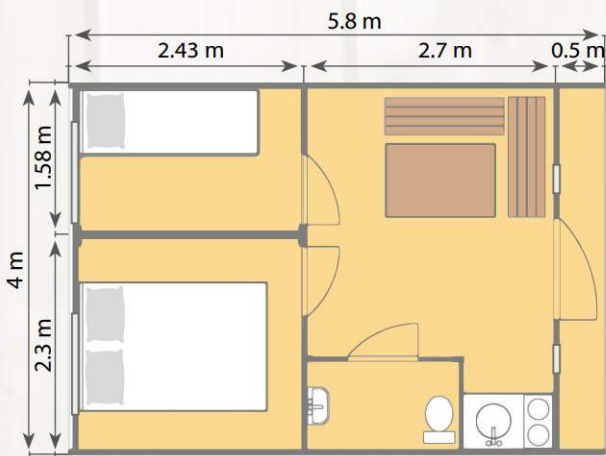

BARREL CAMPING

POD 4x6

55

24.8 m²

40 mm

39 m²

48 m³

1000 x 1730 mm

2 x 1000 x 840 mm

2 x 250 x 840 mm

2600 kg
6.2 m
2.4 m
PACKING