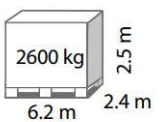

BARREL CAMPING

POD 4x6

55

24.8 m²

40 mm

39 m²

48 m³

1000 x 1730 mm

2 x 1000 x 840 mm

2 x 250 x 840 mm

2600 kg
6.2 m
2.4 m
PACKING